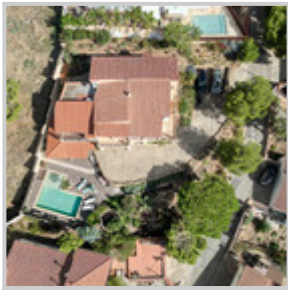

con árboles maduros (pinos) y varios tipos de plantas.

© 2025 GMID IMMO
Avda. de Rhode 6
17480 - Roses
Girona

Tel: (+34) 972 150 149
info@immogmid.com