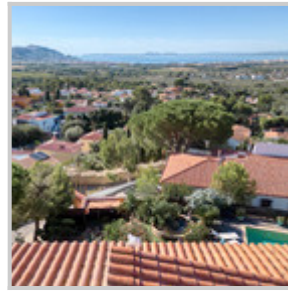

con árboles maduros (pinos) y varios tipos de plantas.

© 2025 GMID IMMO
Avda. de Rhode 6
17480 - Roses
Girona

Tel: (+34) 972 150 149
info@immogmid.com