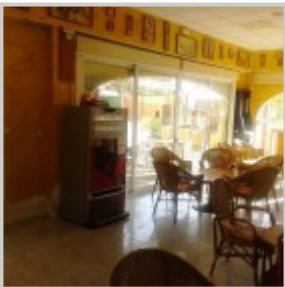

Rif: L14

Caratteristiche:

- Superficie: 205m²
- Stanze da letto: 0
- Bagni: 0
- Indirizzo: [Roses](#)
- Prezzo: **262.000 €**

© 2025 GMID IMMO
Avda. de Rhode 6
17480 - Roses
Girona

Tel: (+34) 972 150 149
info@immogmid.com