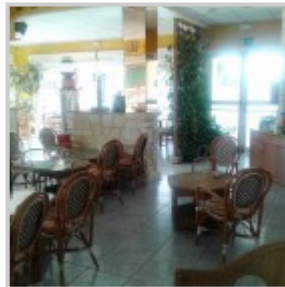

Rif: L14

Caratteristiche:

- Superficie: 205m²
- Stanze da letto: 0
- Bagni: 0
- Indirizzo: [Roses](#)
- Prezzo: **262.000 €**

© 2025 GMID IMMO
Avda. de Rhode 6
17480 - Roses
Girona

Tel: (+34) 972 150 149
info@immogmid.com