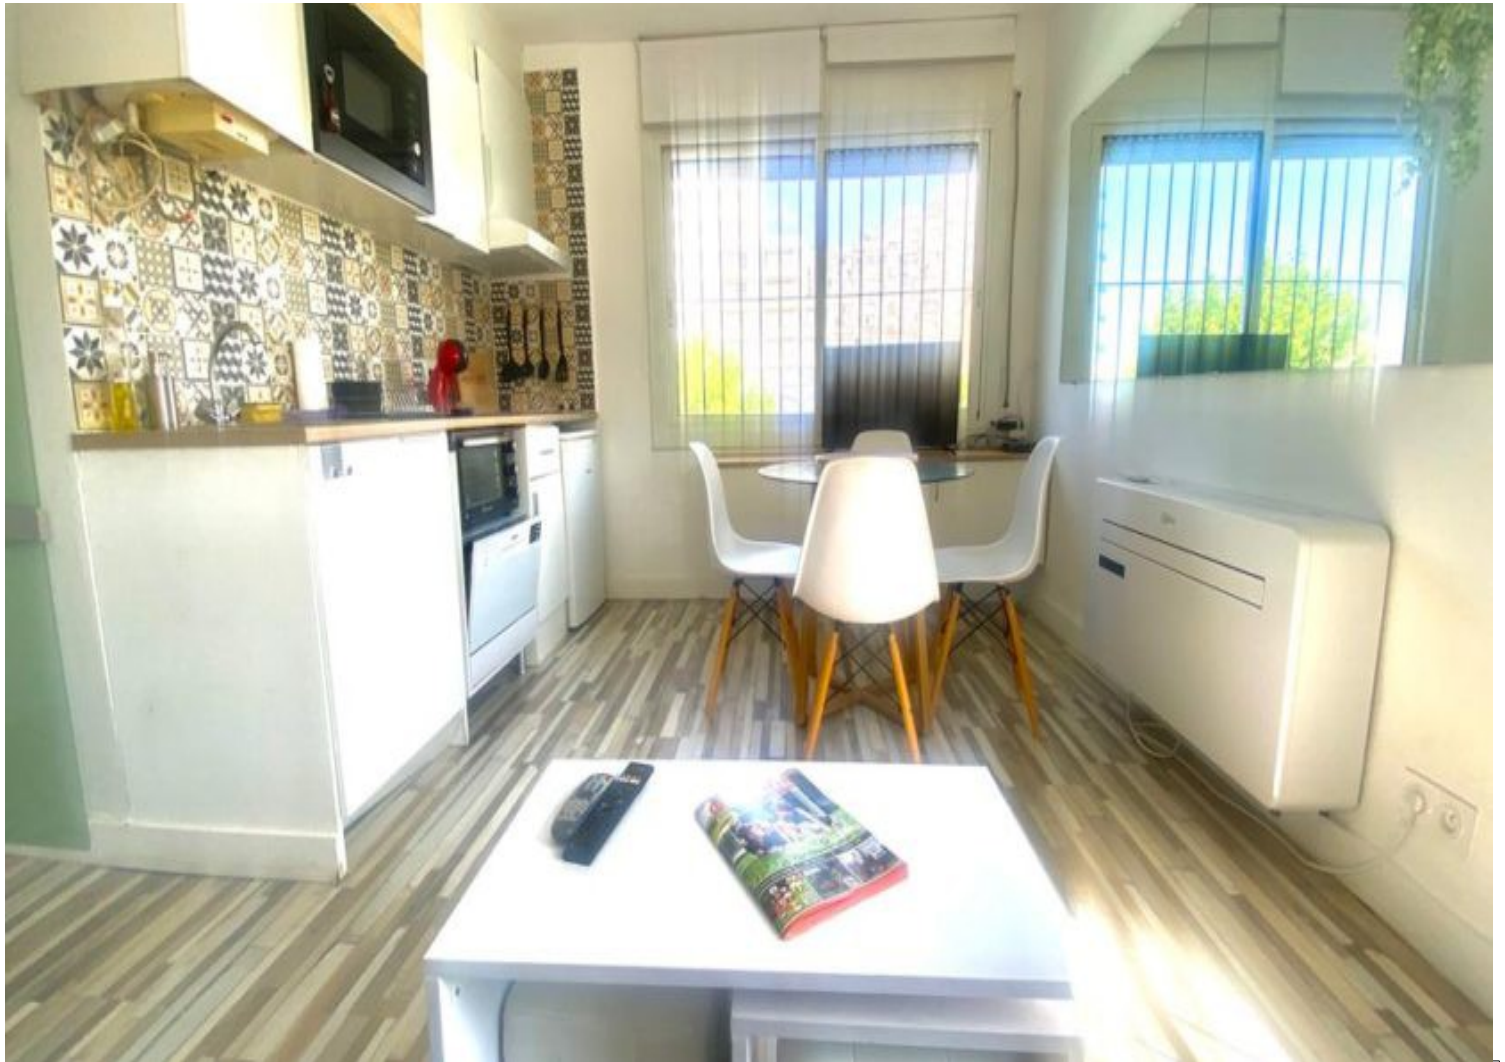

SM66 –EMPURIABRAVA

 30m2	 NO	 1	 1	 1	 NO	 NO
 NO	 NO	 NO	 NO	 SI	 300m	 -

CEE : En tramite

85 000 €

GMID IMMO Roses
 Av. de Rhode, 6
 17480 Roses Girona España
 + 34 972 150 149